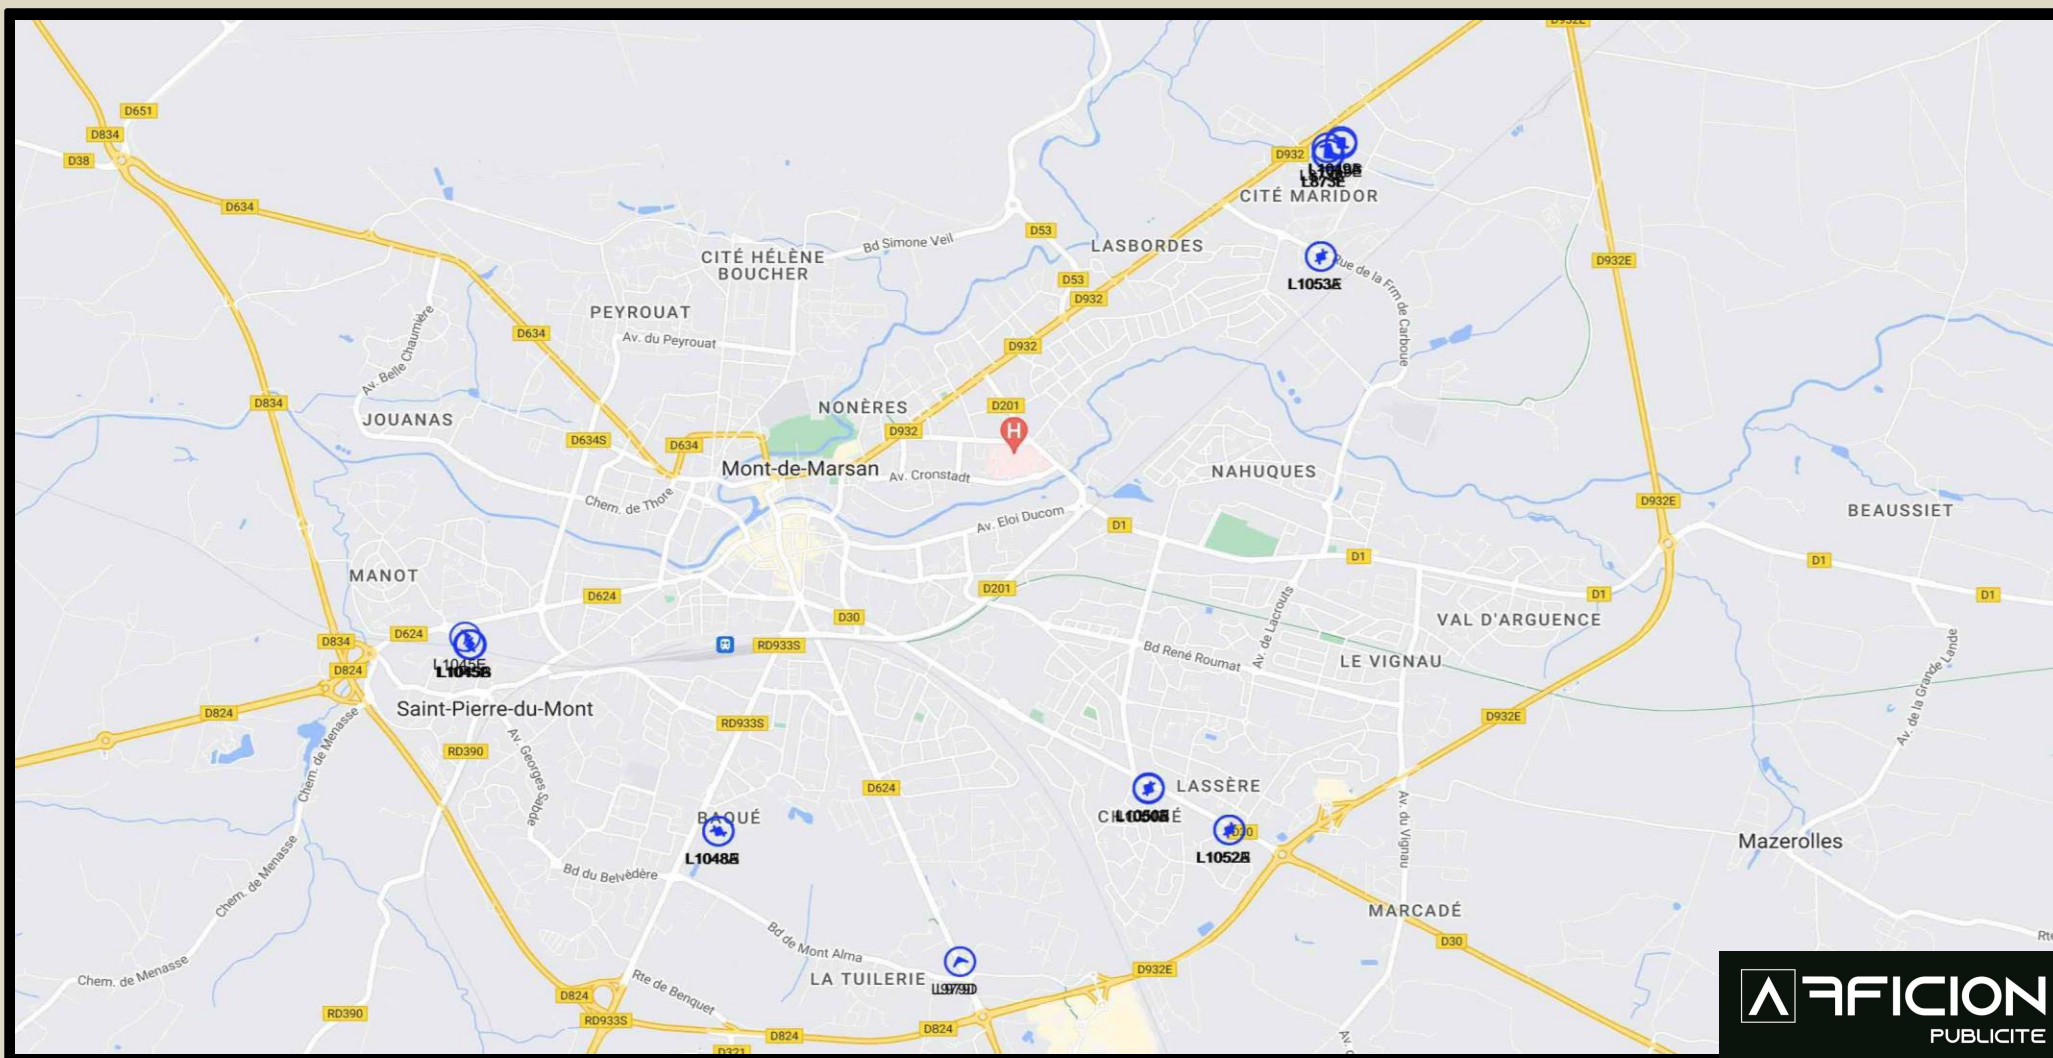

// RESEAU RUEDO // 2024 //  
30 FACES // 8m<sup>2</sup> DER  
DEPART LE JEUDI

**AFICION**  
PUBLICITE

1	L1048A	8m <sup>2</sup> D	735, avenue St Sever - vers sortie ville	ST PIERRE DU MONT	40281	48.87701, -0.50576
2	L1048B	8m <sup>2</sup> D	735, avenue St Sever - vers sortie ville	ST PIERRE DU MONT	40281	48.87701, -0.50576
3	L1048E	8m <sup>2</sup> D	735, avenue St Sever - vers entrée ville	ST PIERRE DU MONT	40281	48.87701, -0.50576
4	L1048F	8m <sup>2</sup> D	735, avenue St Sever - vers entrée ville	ST PIERRE DU MONT	40281	48.87701, -0.50576
5	L1045A	8m <sup>2</sup> D	447, avenue Franc Pommiers - vers sortie ville	ST PIERRE DU MONT	40281	43.88581, -0.52140
6	L1045B	8m <sup>2</sup> D	447, avenue Franc Pommiers - vers sortie ville	ST PIERRE DU MONT	40281	43.88581, -0.52140
7	L1045E	8m <sup>2</sup> D	447, avenue Franc Pommiers - vers centre ville	ST PIERRE DU MONT	40281	43.88581, -0.52140
8	L1045F	8m <sup>2</sup> D	447, avenue Franc Pommiers - vers centre ville	ST PIERRE DU MONT	40281	43.88581, -0.52140
9	L1045G	8m <sup>2</sup> D	447, avenue Franc Pommiers - vers centre ville	ST PIERRE DU MONT	40281	43.88581, -0.52140
10	L1052A	8m <sup>2</sup> D	1679, avenue kennedy - vers centre ville	ST PIERRE DU MONT	40281	43.873092, -0.49196
11	L1052B	8m <sup>2</sup> D	1679, avenue kennedy - vers centre ville	ST PIERRE DU MONT	40281	43.873092, -0.49196
12	L1052E	8m <sup>2</sup> D	1679, avenue kennedy - vers grand moun	ST PIERRE DU MONT	40281	43.873092, -0.49196
13	L1052F	8m <sup>2</sup> D	1679, avenue kennedy - vers grand moun	ST PIERRE DU MONT	40281	43.873092, -0.49196
14	L979D	8m <sup>2</sup> D	1930, avenue Kennedy - vers centre ville	ST PIERRE DU MONT	40281	43.87018, -0.49025
15	L979I	8m <sup>2</sup> D	1930, avenue Kennedy - vers centre ville	ST PIERRE DU MONT	40281	43.87018, -0.49025
16	L873A	8m <sup>2</sup> D	2135 ,avenue marechal juin- vers sortie ville	MONT DE MARSAN	40192	43.909900, -0.466527
17	L873B	8m <sup>2</sup> D	2135 ,avenue marechal juin- vers sortie ville	MONT DE MARSAN	40192	43.909900, -0.466527
18	L873E	8m <sup>2</sup> D	2135 ,avenue marechal juin- vers entrée ville	MONT DE MARSAN	40192	43.909900, -0.466527
19	L873F	8m <sup>2</sup> D	2135 ,avenue marechal juin- vers entrée ville	MONT DE MARSAN	40192	43.909900, -0.466527
20	L1049A	8m <sup>2</sup> D	2140 ,avenue marechal juin- vers sortie ville	MONT DE MARSAN	40192	43.911973, -0.463679
21	L1049B	8m <sup>2</sup> D	2140 ,avenue marechal juin- vers sortie ville	MONT DE MARSAN	40192	43.911973, -0.463679
22	L1049E	8m <sup>2</sup> D	2140 ,avenue marechal juin- vers entrée ville	MONT DE MARSAN	40192	43.911973, -0.463679
23	L1049F	8m <sup>2</sup> D	2140 ,avenue marechal juin- vers entrée ville	MONT DE MARSAN	40192	43.911973, -0.463679
24	L1053A	8m <sup>2</sup> D	463 rue de la ferme carboue, sortie marechal juin	MONT DE MARSAN	40192	43,904432, -0,467653
25	L1053E	8m <sup>2</sup> D	463 rue de la ferme carboue, vers marechal juin	MONT DE MARSAN	40192	43,904432, -0,467653
26	L1053F	8m <sup>2</sup> D	463 rue de la ferme carboue, vers marechal juin	MONT DE MARSAN	40192	43,904432, -0,467653
27	L1050A	8m <sup>2</sup> D	1339, avenue du houga vers sortie ville	MONT DE MARSAN	40192	43.87875, -0.47872
28	L1050B	8m <sup>2</sup> D	1339, avenue du houga vers sortie ville	MONT DE MARSAN	40192	43.87875, -0.47872
29	L1050E	8m <sup>2</sup> D	1339, avenue du houga vers centre ville	MONT DE MARSAN	40192	43.87875, -0.47872
30	L1050F	8m <sup>2</sup> D	1339, avenue du houga vers centre ville	MONT DE MARSAN	40192	43.87875, -0.47872