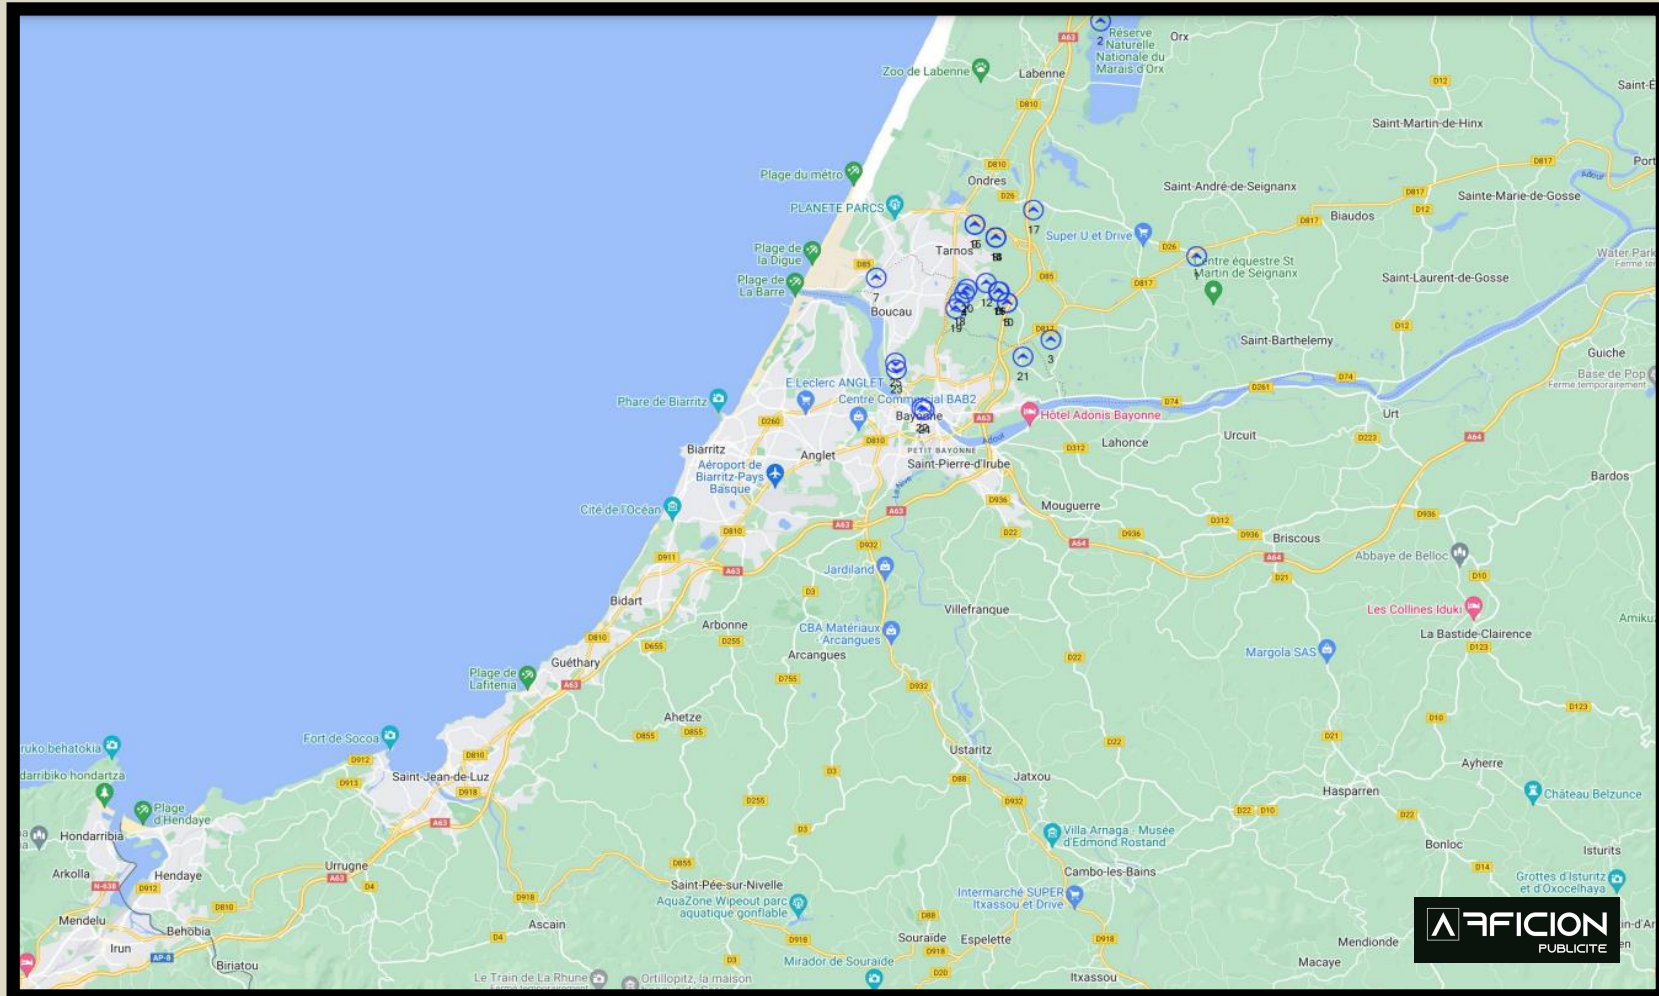

// RESEAU CAMPO // 2024 //

25 FACES

12m²C / 8m²C

DEPART LE MARDI

AFFICION
PUBLICITE

1	L581B	12m ²	Route Océane - vers D 817	SAINT MARTIN DE SEIGNANX	40273	43.54175, -1.37414
2	L1033A	12m ²	D 810 - vers st vincent de tyrosse	LABENNE	40134	43.611269, -1.40523
3	L566C	12m ²	D 817 - vers Bayonne centre	TARNOS	40312	43.51760, -1.42716
4	L475B	12m ²	D 810-parking AGEST- vers ONDRES	TARNOS	40313	43.531148, -1.46124
5	B891C	8m ²	Avenue salvador allende- vers RN 117	TARNOS	40312	43.532404, -1.448646
6	G128D	8m ²	Avenue Salvador Allende – vers R.N. 10 parking carrefour market	TARNOS	40312	43.533263, -1.451301
7	L974C	8m ²	89, avenue du 1er Mai - cote cote	TARNOS	40312	43.320878 - 1.294502
8	B892D	8m ²	Avenue du 1 er mai- vers rn 10 tarnos en face cote cote	TARNOS	40312	43.537837, -1.497382
9	B890A	8m ²	Avenue du 1 er mai - DIR télé secours	TARNOS	40312	43.552072, -1.476638
10	B891D	8m ²	Avenue salvador allende- vers RN 10	TARNOS	40312	43.532404, -1.448646
11	G128C	8m ²	Avenue Salvador Allende – vers R.N. 10 parking carrefour market	TARNOS	40312	43.53339, -1.45174
12	G116B	8m ²	Route des barthes -parking parking carrefour market	TARNOS	40312	43.533035, -1.450861
13	B892A	8m ²	Avenue du 1er Mai - en face cote cote	TARNOS	64102	43.537837, -1.497382
14	B892B	8m ²	Avenue du 1er Mai - en face cote cote	TARNOS	64102	43.537837, -1.497382
15	B890B	8m ²	Avenue du 1 er mai- vers autoroute	TARNOS	40312	43.552072, -1.476638
16	G114A	8m ²	Avenue Gérard Philippe – vers R.N. 117	TARNOS	40312	43.531607, -1.447379
17	B888A	8m ²	Avenue du 8 mai 1945- vers D 817	ONDRES	40209	43.555252, -1.433951
18	L385A	12m ²	29, rue etienne landaboure face mc do tarnos	BOUCAU	64340	43.528748, -1.463335
19	L745A	12m ²	D 810 boucau - face carrefour TARNOS	BOUCAU	64340	43.52784, -1.46390
20	L932B	12m ²	D 810, 42 Bd Jacques Duclos - En face Foire Fouille	BOUCAU	64340	43.53307, -1.46103
21	L397A	12m ²	D 817, 143 Avenue Henri de Navarre vers bayonne	BAYONNE	64102	43.51275, -1.43810
22	A752E	12m ²	Quai de lesseps- vers centre ville	BAYONNE	64102	43.49722, -1.47713
23	L518A	12m ²	Quai St Bernard - vers pt Grenet dir Bayonne	BAYONNE	64102	43.511697, -1.488473
24	A752B	12m ²	Quai de lesseps- vers pont grenet	BAYONNE	64102	43.498061, -1.478166
25	L517A	12m ²	Quai St Bernard - vers pont Grenet et Bayonne	BAYONNE	64102	43.5108, -1.48830