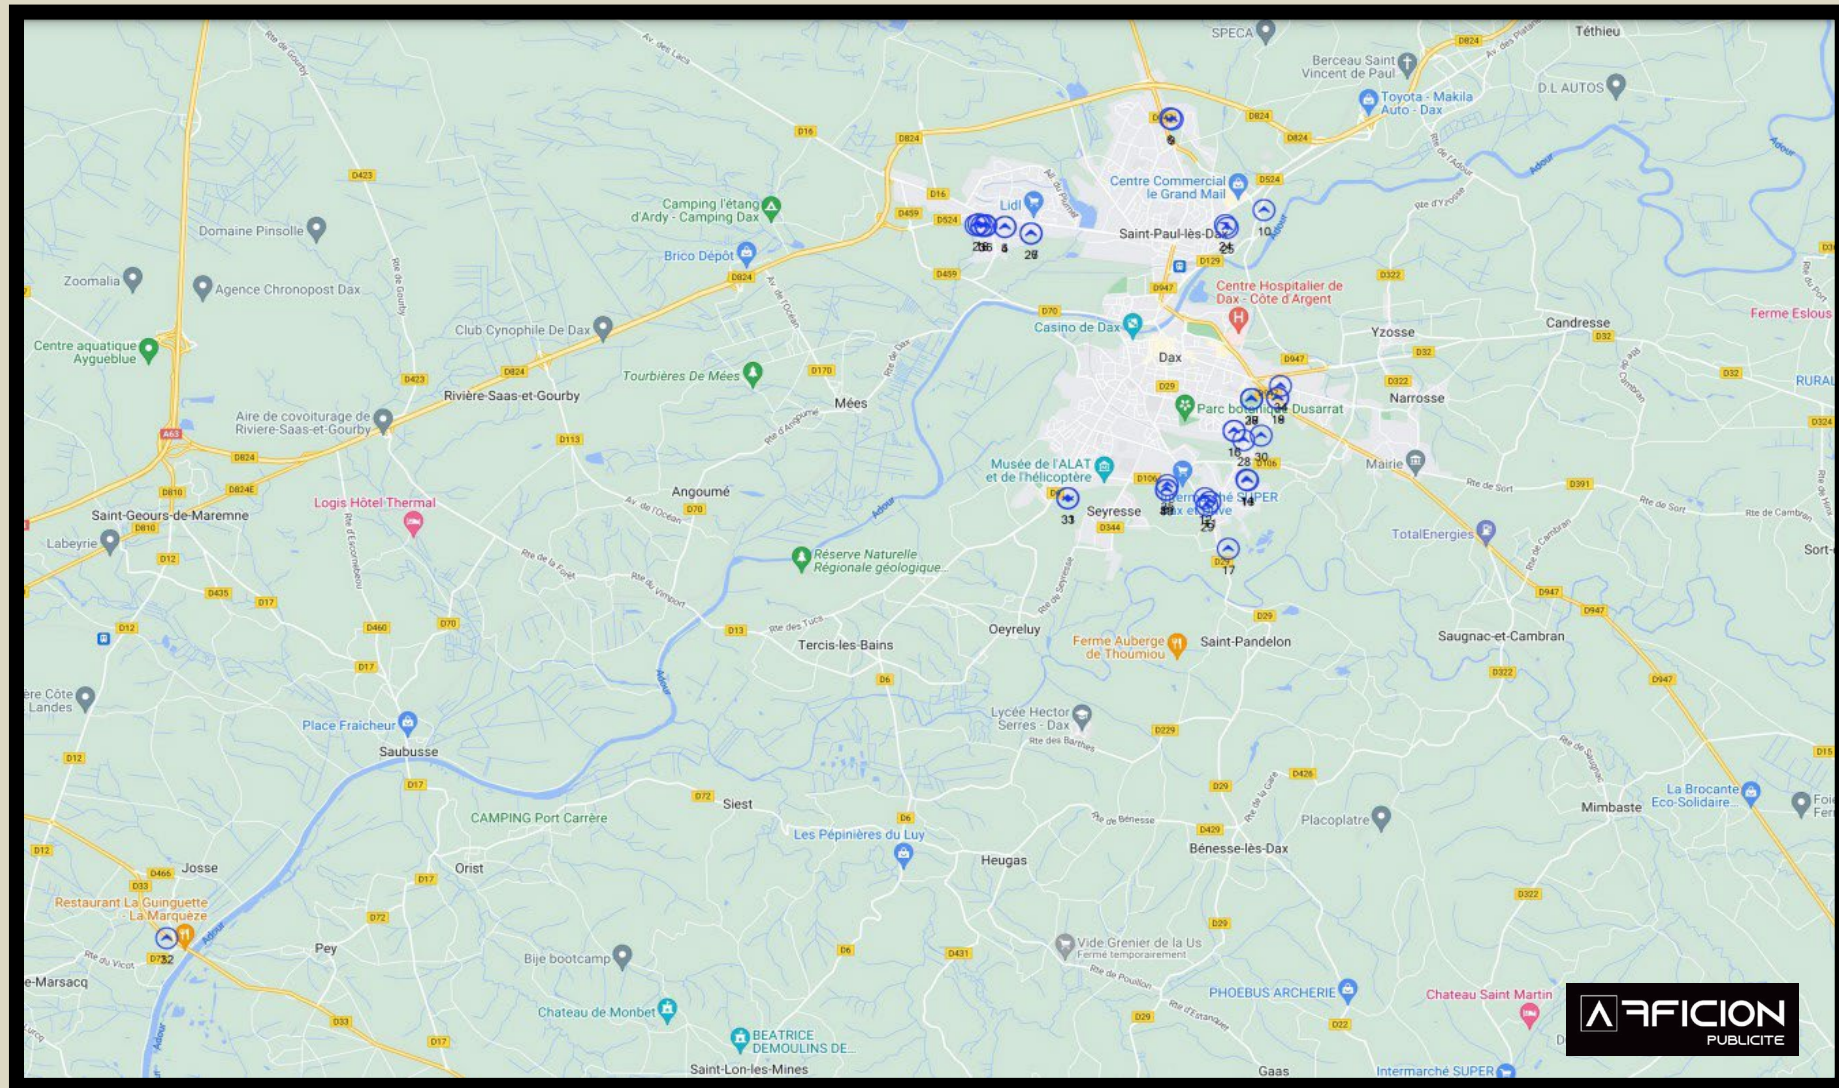

RESEAU TERCIO 2023
//8m² DEROULANT / 8m² +C //
DEPART LE MARDI

AFFICION
PUBLICITE

1	L 430D	8m ² D	300, Avenue de l'Océan	ST PAUL LES DAX	40279	43.727439,-1.08866
2	L424D	8m ² D	224, Route de Bayonne	ST PAUL LES DAX	40279	43.727439,-1.08866
3	L991D	8m ² D	Angle Route de Magesq/Bayonne	ST PAUL LES DAX	40279	43.727439,-1.08866
4	L991H	8m ² D	Angle Route de Magesq/Bayonne	ST PAUL LES DAX	40279	43.727439,-1.08866
5	L677D	8m ² D	642, Avenue Pierre Benoît	ST PAUL LES DAX	40279	43.741521, -1.054068
6	L985C	8m ² D	Départementale N° 947, 13 Route d'Orthez	DAX	40088	43.421562;-1.020554
7	L995D	8m ² D	189, Avenue de l'Océan	ST PAUL LES DAX	40279	43.72750, -1.08739
8	L995H	8m ² D	189, Avenue de l'Océan	ST PAUL LES DAX	40279	43.72750, -1.08739
9	L976D	8m ² D	622, Boulevard Saint Vincent de Paul	ST PAUL LES DAX	40279	43.433934;-1.024197
10	L987H	8m ² D	28,route de la parcelle	DAX	40088	43.413413,-1.061630
11	L680G	8m ² D	589, avenue Pierre Benoît	ST PAUL LES DAX	40279	43.443024;-1.031449
12	L935J	8m ² D	Rocade - Départementale N°947	ST PAUL LES DAX	40279	43.434709;-1.021507
13	L532D	8m ² D	81, Rue Joseph de Laurens	DAX	40088	43.412645,-1.025047
14	L980C	8m ² D	15, Route de Peyrehorade	DAX	40088	43.410398,-1.023731
15	L532H	8m ² D	81, Rue Joseph de Laurens	DAX	40088	43.412645,-1.025047
16	L535D	8m ² D	Départementale N°38 - 129, Route d'Aspremont	DAX	40088	43.413710,-1.022456
17	L535H	8m ² D	Départementale N°38 - 129, Route d'Aspremont	DAX	40088	43.413710,-1.022456
18	L985H	8m ² D	Départementale N°947, 13 Route d'Orthez	DAX	40088	43.413710,-1.022456
19	L548D	8m ² D	89, Avenue Francis Plante	DAX	40088	43.415641,-1.022673
20	L548H	8m ² D	89, Avenue Francis Plante	DAX	40088	43.415641,-1.022673
21	L984D	8m ² D	Départementale N°13 - 129, 2 Route d'Aspremont	DAX	40088	43.421524;-1.022235
22	L984H	8m ² D	Départementale N°13 - 129, 2 Route d'Aspremont	DAX	40088	43.421524;-1.022235
23	L987C	8m ² D	28,route de la parcelle	DAX	40088	43.413413,-1.061630
24	L1000B	8m ² D	Boulevard Saint Vincent de Paul	ST PAUL LES DAX	40279	43.443024;-1.031449
25	L1000G	8m ² D	Boulevard Saint Vincent de Paul	ST PAUL LES DAX	40279	43.443024;-1.031449
26	L1001B	8m ² D	Avenue de l'Océan	ST PAUL LES DAX	40279	43.443024;-1.031449
27	L1001H	8m ² D	Avenue de l'Océan	ST PAUL LES DAX	40279	43.443024;-1.031449
28	L980A	8m ² D	Route de Peyrehorade	ST PAUL LES DAX	40279	43.443024;-1.031449
29	L1002B	8m ²	Rue Joseph de Laurens	DAX	40088	43.413413,-1.061630
30	L1016A	8m ²	12 Route d'Aspremont	DAX	40088	43.410398,-1.023731
31	L1017B	8m ²	18, Route de la Parcelle	DAX	40088	43.410398,-1.023731
32	G210A	8m ²	RD 933	JOSSE	40129	43,631878, -1,230524
33	A757B	8m ²	Route d'Aspremont	DAX	40088	43.412645,-1.025047
34	L1018A	8m ²	Route de Tercis	DAX	40088	43.421562;-1.020554
35	L1019B	8m ²	Route de la Parcelle	DAX	40088	43.421562;-1.020554