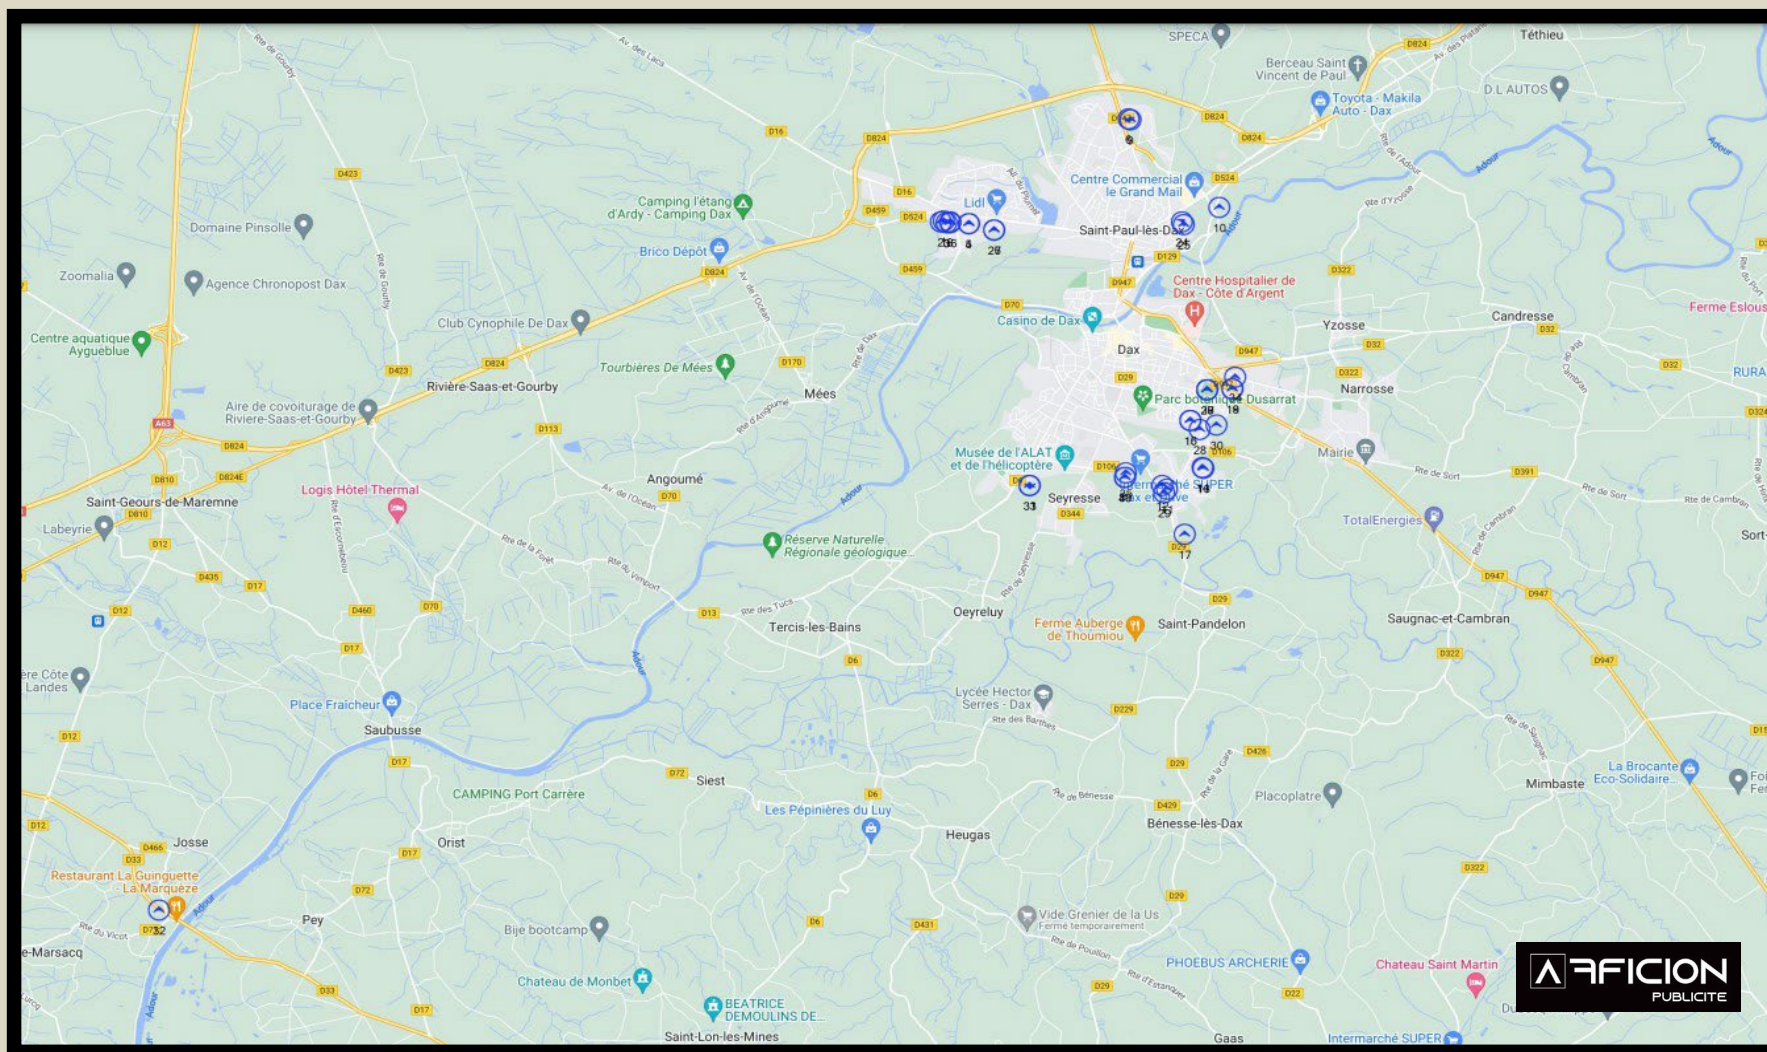

RESEAU ENCIERRO 2023
//8m² DEROULANT / 8m²C //
DEPART LE MARDI

AFFICION
PUBLICITE

1	L430C	8m ² D	300, Avenue de l'Océan	ST PAUL LES DAX	40279	43.727439,-1.08866
2	L430H	8m ² D	300, Avenue de l'Océan	ST PAUL LES DAX	40279	43.727366,-1.087537
3	L995C	8m ² D	224, Route de Bayonne	ST PAUL LES DAX	40279	43.727439,-1.08866
4	L991C	8m ² D	Angle Route de Magesq/Bayonne	ST PAUL LES DAX	40279	43.727439,-1.08866
5	L991F	8m ² D	Angle Route de Magesq/Bayonne	ST PAUL LES DAX	40279	43.727439,-1.08866
6	L677C	8m ² D	642, Avenue Pierre Benoît	ST PAUL LES DAX	40279	43.741521, -1.054068
7	L975A	8m ²	153, Avenue de l'Océan	ST PAUL LES DAX	40279	43.72749, -1.08685
8	L995F	8m ² D	224 route de bayonne	ST PAUL LES DAX	40279	43.727439,-1.08866
9	L680F	8m ² D	589, avenue Pierre Benoît	ST PAUL LES DAX	40279	43.443024;-1.031449
10	L935F	8m ² D	Rocade - Départementale N°947	ST PAUL LES DAX	40279	43.434709;-1.021507
11	L532B	8m ² D	81, Rue Joseph de Laurens	DAX	40088	43.412645,-1.025047
12	L532F	8m ² D	81, Rue Joseph de Laurens	DAX	40088	43.412645,-1.025047
13	L535C	8m ² D	Départementale N°38 - 129, Route d'Aspremont	DAX	40088	43.413710,-1.022456
14	L535G	8m ² D	Départementale N°38 - 129, Route d'Aspremont	DAX	40088	43.413710,-1.022456
15	L548B	8m ² D	89, Avenue Francis Plante	DAX	40088	43.415641,-1.022673
16	L548G	8m ² D	89, Avenue Francis Plante	DAX	40088	43.415641,-1.022673
17	L980C	8m ² D	15, Route de Peyrehorade	DAX	40088	43.410398,-1.023731
18	L985B	8m ² D	Départementale N° 947, 13 Route d'Orthez	DAX	40088	43.421562;-1.020554
19	L985G	8m ² D	Départementale N°947, 13 Route d'Orthez	DAX	40088	43.421562;-1.020554
20	L984C	8m ² D	Départementale N°13 - 129, 2 Route d'Aspremont	DAX	40088	43.421524;-1.022235
21	L984G	8m ² D	Départementale N°13 - 129, 2 Route d'Aspremont	DAX	40088	43.421524;-1.022235
22	L987B	8m ² D	28,route de la parcelle	DAX	40088	43.413413,-1.061630
23	L987G	8m ² D	28,route de la parcelle	DAX	40088	43.413413,-1.061630
24	L1000A	8m ² D	Boulevard Saint Vincent de Paul	ST PAUL LES DAX	40279	43.443024;-1.031449
25	L1000F	8m ² D	Boulevard Saint Vincent de Paul	ST PAUL LES DAX	40279	43.443024;-1.031449
26	L1001A	8m ² D	Avenue de l'Océan	ST PAUL LES DAX	40279	43.443024;-1.031449
27	L1001B	8m ² D	Avenue de l'Océan	ST PAUL LES DAX	40279	43.443024;-1.031449
28	L548C	8m ² D	Avenue Francis Planté	DAX	40088	43.413413,-1.061630
29	L1002A	8m ²	Rue Joseph de Laurens	DAX	40088	43.413413,-1.061630
30	L1016B	8m ²	12 Route d'Aspremont	DAX	40088	43.410398,-1.023731
31	L1017A	8m ²	18, Route de la Parcelle	DAX	40088	43.410398,-1.023731
32	G210B	8m ²	RD 933	JOSSE	40129	43,631878, -1,230524
33	A757A	8m ²	Route d'Aspremont	DAX	40088	43.412645,-1.025047
34	L1018B	8m ²	Route de Tercis	DAX	40088	43.421562;-1.020554
35	L1019A	8m ²	Route de la Parcelle	DAX	40088	43.421562;-1.020554