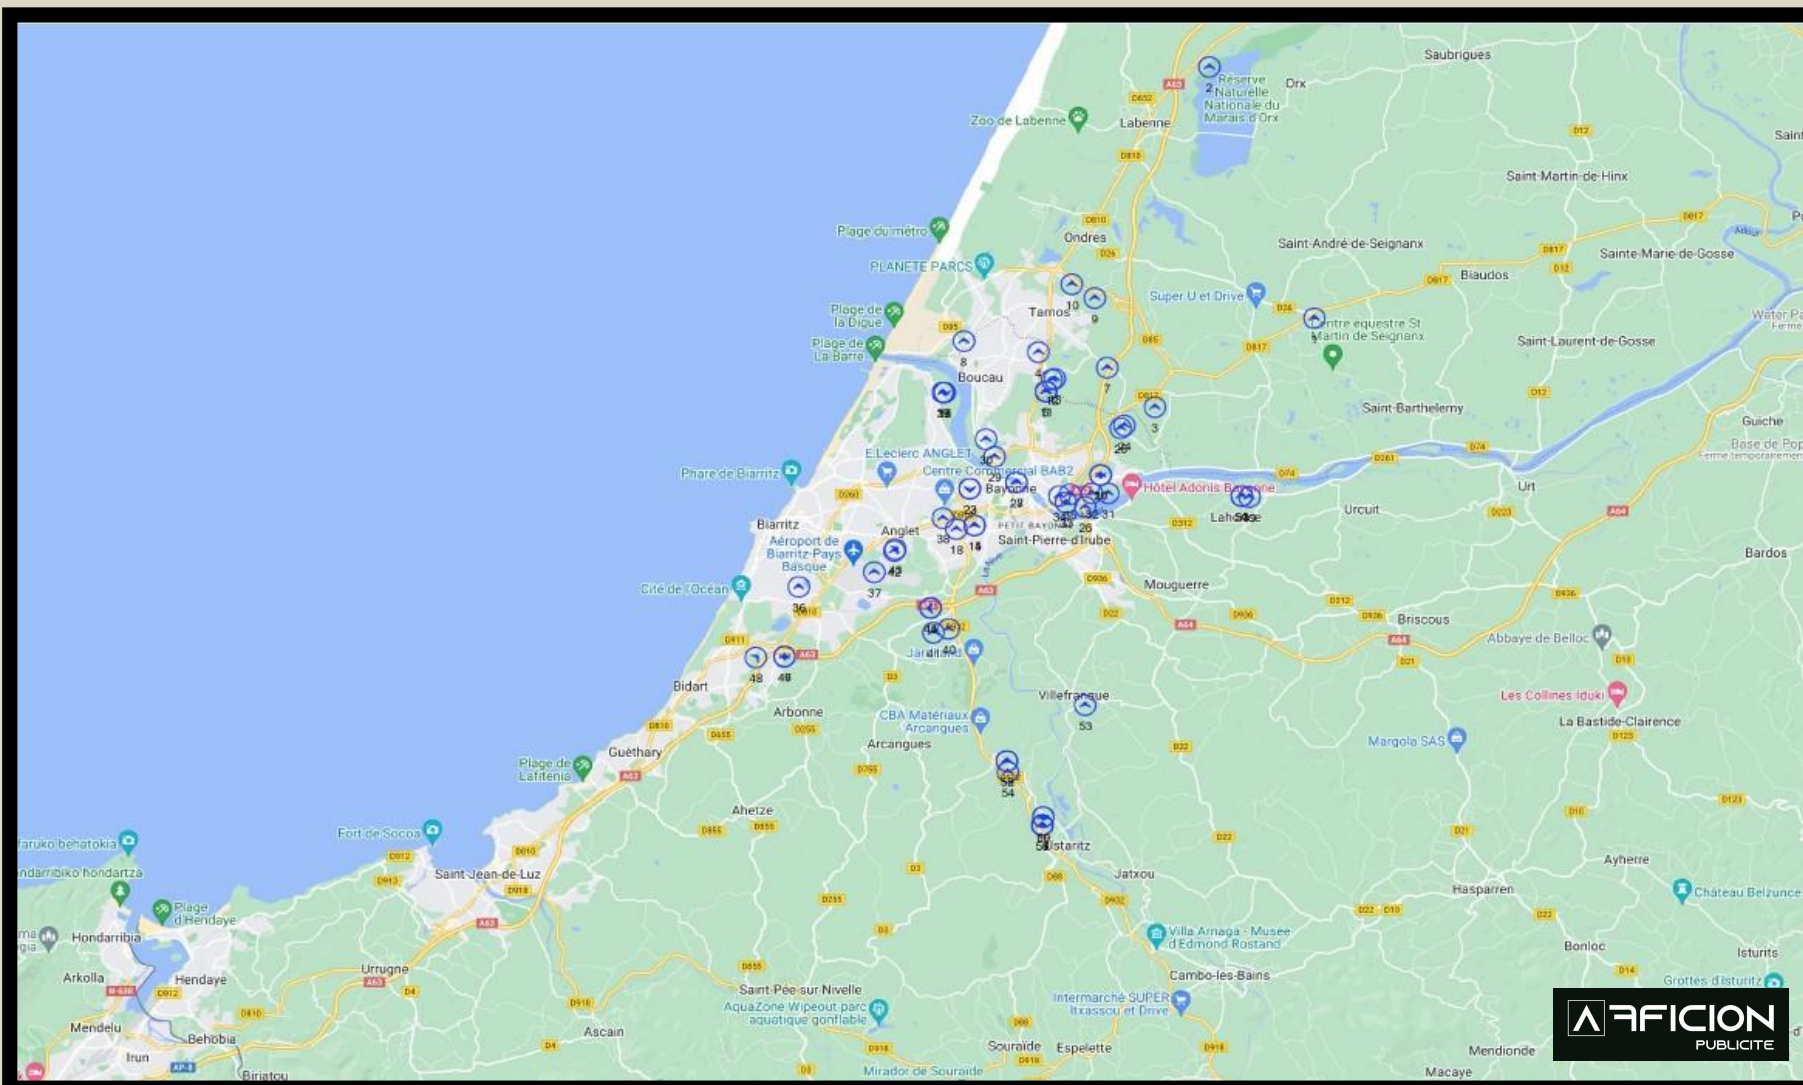

// RESEAU PASEO 2 // 2024 //

60 FACES

12m²C / 8 m²C / 8m² Déroulants

DEPART LE MARDI

AFICION

PUBLICITE

1	L581B	12m ²	Route Océane - vers D 817	SAINT MARTIN DE SEIGNANX	40273	43.54175, -1.37414
2	L1033A	12m ²	D 810 - vers st vincent de tyrosse	LABENNE	40134	43.611269,-1.40523
3	L566C	12m ²	D 817 - vers Bayonne centre	TARNOS	40312	43.51760, -1.42716
4	L946A	12m ²	D 810 - parking foirfouille- vers bayonne	TARNOS	40312	43.533443, -1.460635
5	B889F	12m ²	D 810 - CGR vers tarnos	TARNOS	40312	43.522936, -1.464493
6	B889C	12m ²	D 810, Parking CGR	TARNOS	40312	43.522936, -1.464493
7	B891C	8m ²	Avenue salvador allende- vers RN 117	TARNOS	40312	43.532404, -1.448646
8	G128D	8m ²	Avenue Salvador Allende – vers R.N. 10 parking carrefour market	TARNOS	40312	43.533263,-1.451301
9	L974C	8m ²	89, avenue du 1er Mai - cote cote	TARNOS	40312	43.320878 - 1.294502
10	B892D	8m ²	Avenue du 1 er mai- vers rn 10 tarnos	TARNOS	40312	43.537837, -1.497382
11	B890A	8m ²	Avenue du 1 er mai - DIR télé secours	TARNOS	40312	43.552072, -1.476638
12	B889H	8m ²	Parking CGR tarnos	TARNOS	40312	43.52185, -1.46645
13	L384A	12m ²	D 810, Bd Jacques Duclos - face Carrefour Tarnos	BOUCAU	64340	43.52511, -1.46739
14	L383A	12m ²	D 810, Bd Jacques Duclos - face Carrefour Tarnos	BOUCAU	64140	43.52784, -1.46390
15	L399C	8m ² D	83, avenue du marechal soult vers anglet	BAYONNE	64102	43.48548,-1.49214
16	L399G	8m ² D	83, avenue du marechal soult vers bayonne	BAYONNE	64102	43.48548,-1.49214
17	L310D	8m ² D	Zone St Frederic, entrée autoroute A63	BAYONNE	64102	43.491319, -1.451153
18	L310H	8m ² D	Zone St Frederic, sortie autoroute A63	BAYONNE	64102	43.491319, -1.451153
19	L461D	8m ² D	109, avenue du Marechal Soult - vers bayonne	BAYONNE	64102	43.284458;-1.311385
20	L990D	8m ² D	29, avenue Henri de Navarre - vers bayonne	BAYONNE	64102	43.295669;-1.264879
21	L990H	8m ² D	29, avenue Henri de Navarre - vers tarnos	BAYONNE	64102	43.295669;-1.264879
22	L292D	8m ² D	3, avenue du grand basque	BAYONNE	64102	43.49056,-1.45527
23	L526H	8m ² D	rue ds barthes - vers castorama - PEANT	BAYONNE	64102	43.295669;-1.264879
24	L397B	12m ²	D 817, 143 Avenue Henri de Navarre vers st martin	BAYONNE	64102	43.51275, -1.43810
25	L686A	12m ²	D 817 - 164 Av Henri de Navarre	BAYONNE	64102	43.51194, -1.43969
26	L437B	12m ²	Rue de chalibardon - vers IKEA - za st frederic	BAYONNE	64102	43.49108, -1.45112
27	A752A	12m ²	Quai de lesseps- vers centre ville	BAYONNE	64102	43.498061, -1.478166
28	A752C	12m ²	Quai de lesseps- vers gare sncf	BAYONNE	64102	43.49722, -1.47713
29	A812A	12m ²	Quai de lesseps- vers gare sncf	BAYONNE	64102	43,499547, -1,479197
30	L518B	12m ²	Quai St Bernard - vers Boucau	BAYONNE	64102	43.511697,-1.488473
31	B902A	12m ²	Rue d'arrousets	BAYONNE	64102	43.480066, -1.501191
32	G276A	12m ²	9, rue d'Arrousets – sortie ville	BAYONNE	64102	43.493592,-1.45041
33	G125A	12m ²	16 Avenue du Maréchal Juin	BAYONNE	64102	43.49205, -1.45930
34	A774A	12m ²	Boulevard jean jaures- angle bd jean d'amou	BAYONNE	64102	43.29354, -1.46148
35	G102A	12m ²	3 Rue Vainsot	BAYONNE	64102	43.49385, -1.45451