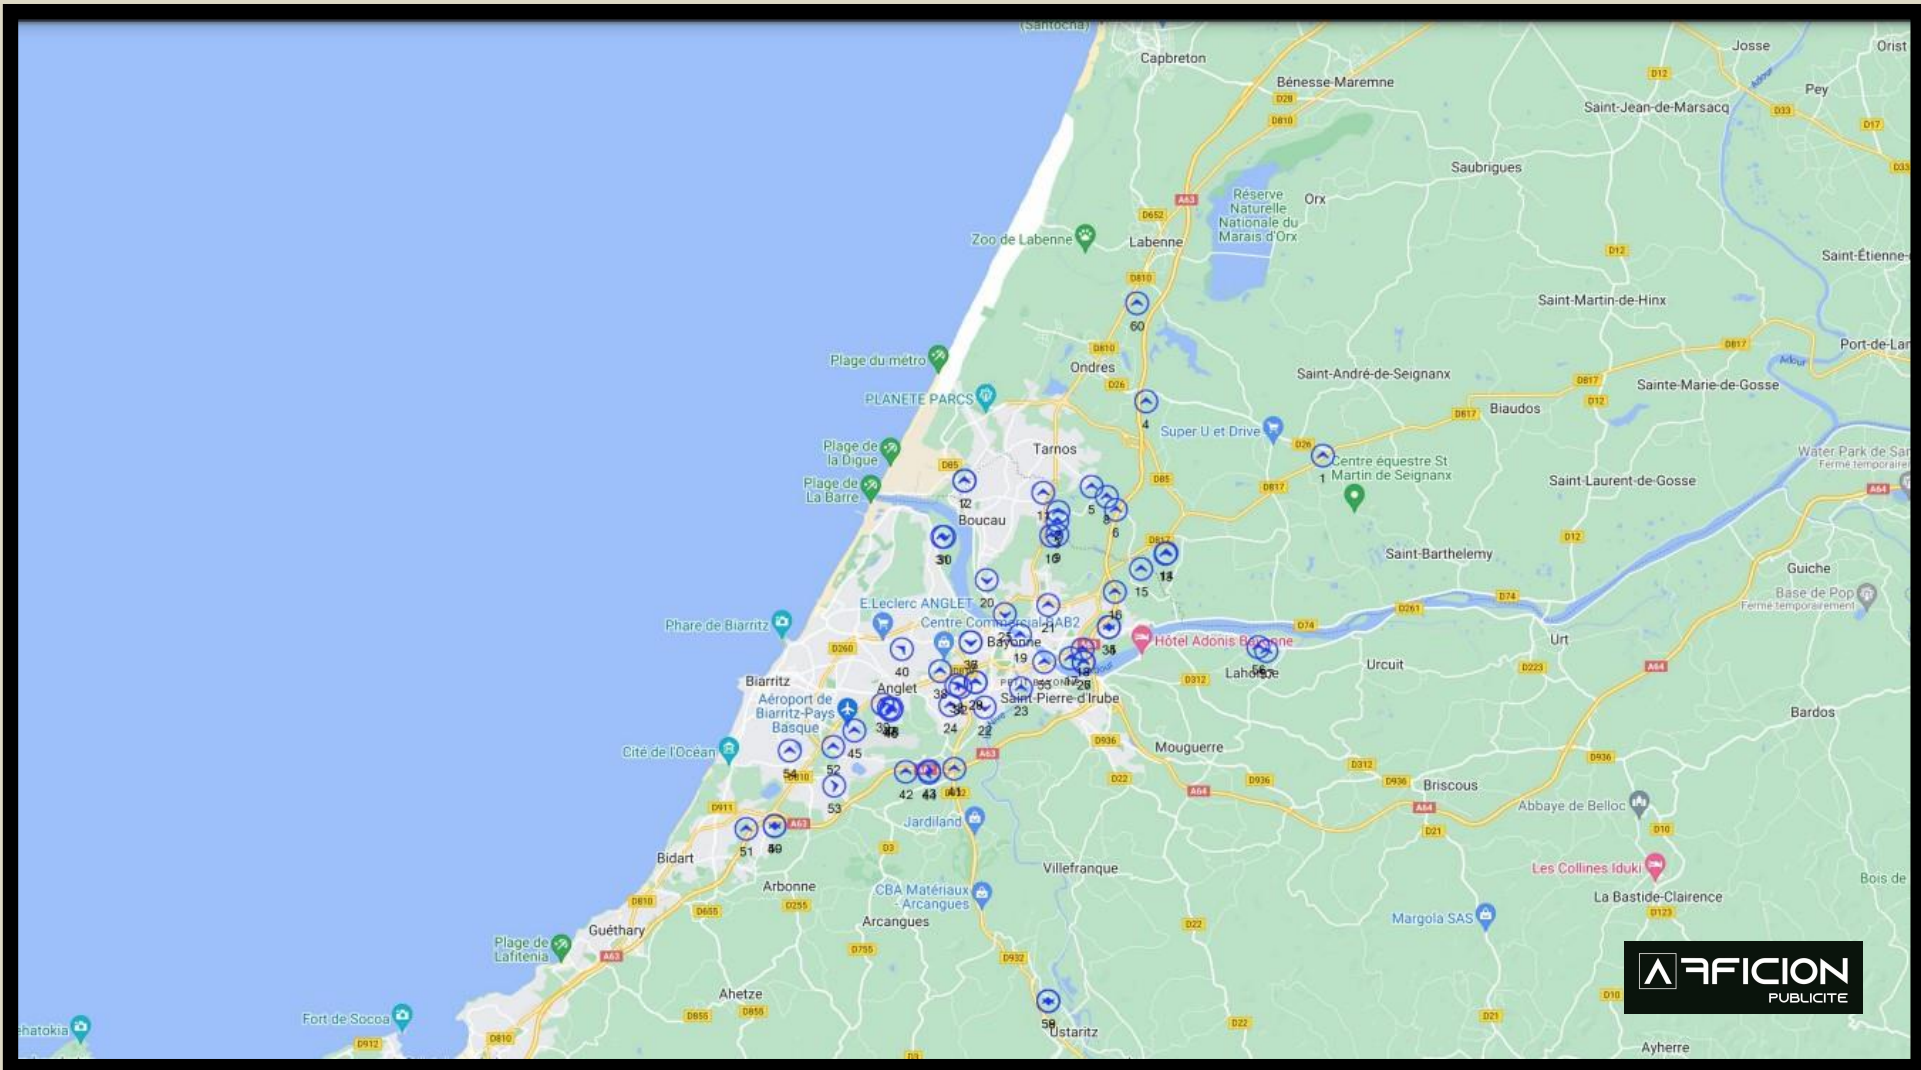

// RESEAU PASEO 1 // 2024 //
60 FACES
12m²C / 8m²C / 8m² DEROULANT
DEPART LE LUNDI

AFICION
PUBLICITE

1	L580A	12m ²	Route Océane- vers D 817	ST MARTIN DE SEIGNANX	40273	43.54175, -1.37414
2	B895A	12m ²	D 810 - vers st vincent de tyrosse	LABENNE	40133	43.611269,-1.40522
3	L383B	12m ²	D 810, face carrefour- vers bayonne	BOUCAU	64140	43.525047,-1.464379
4	G103A	12m ²	D 810 boucau - face carrefour TARNOS	BOUCAU	64340	43.52784, -1.46390
5	B888B	8m ²	Avenue du 8 mai 1945- vers D 817	ONDRES	40209	43.555252, -1.433951
6	G116A	8m ²	Route des barthes - parking carrefour market	TARNOS	40312	43.533035,-1.450861
7	B891B	8m ²	Avenue salvador allende- vers RN 10	TARNOS	40312	43.532404, -1.448646
8	L974A	8m ²	89, avenue du 1 ere mai - cote cote	TARNOS	40312	43.320878 - 1.294502
9	L974D	8m ²	89, avenue du 1er Mai - cote cote	TARNOS	40312	43.320878 - 1.294502
10	G114B	8m ²	Avenue Gérard Philippe – vers R.N. 10	TARNOS	40312	43.531607,-1.447379
11	B889G	8m ²	D 810-CGR- vers bayonne	TARNOS	40313	43.522936, -1.464493
12	B889E	12m ²	D 810 - CGR vers bayonne	TARNOS	40312	43.522619, -1.464479
13	L946D	12m ²	D810 - parking foir fouille vers bayonne	TARNOS	40312	43.532722, -1.460760
14	L567B	12m ²	D 817-vers tarnos	TARNOS	40312	43.517694,-1.426898
15	L566D	12m ²	D 817 - vers Bayonne centre	TARNOS	40312	43.51760, -1.42716
16	G285A	12m ²	D 817 - vers bayonne	BAYONNE	64102	43.513183,-1.436725
17	A793A	12m ²	D 817-face canopia- entrée ville	BAYONNE	64102	43.708598, -1.029859
18	B899B	12m ²	Avenue maréchal juin- vers rn 117	BAYONNE	64102	43.522979, -1.464455
19	G371A	12m ²	Rue Vainsot - vers avenue maréchal juin	BAYONNE	64102	43.49367,-1.45795
20	A752B	12m ²	Quai de lesseps- vers pont grenet	BAYONNE	64102	43.498061, -1.478166
21	L517A	12m ²	Quai St Bernard - vers pont Grenet et Bayonne	BAYONNE	64102	43.5108, -1.48830
22	L255A	12m ²	D 810- face station total- vers tarnos	BAYONNE	64102	43.504817,-1.467404
23	B907B	12m ²	Av jean darrigrand- vers bd d'arixague	BAYONNE	64102	3.478984, -1.490720
24	L683A	12m ²	Av paul pras- vers lycée rené cassin	BAYONNE	64102	43,481530,-1.479431
25	B897A	12m ²	Avenue docteur gaudel	BAYONNE	64102	43.493176, -1.449884
26	B898B	8m ²	14 Av Camille Delvaile	BAYONNE	64102	43.50258, -1.48206
27	L292B	8m ² D	3, avenue du grand basque	BAYONNE	64102	43.490565,-1.455275
28	L292H	8m ² D	3, avenue du grand basque	BAYONNE	64102	43.490565,-1.455275
29	L399A	8m ² D	83, avenue du marechl soult vers anglet	BAYONNE	64102	43.485488,-1.492146
30	L399H	8m ² D	83, avenue du marechl soult vers bayonne	BAYONNE	64102	43.485488,-1.492146
31	L310C	8m ² D	Zone St Frederic, entrée autoroute A63	BAYONNE	64102	43.491319, -1.451153
32	L310G	8m ² D	Zone St Frederic, sortie autoroute A63	BAYONNE	64102	43.491319, -1.451153
33	L653C	8m ² D	101, avenue du Marechal Soult - vers Bayonne	BAYONNE	64102	43.290419;-1.295776
34	L461B	8m ² D	109, avenue du Marechal Soult - vers bayonne	BAYONNE	64102	43.284458;-1.311385
35	L990B	8m ² D	29, avenue Henri de Navarre - vers bayonne	BAYONNE	64102	43.49902, -1.44703
36	L990F	8m ² D	29, avenue Henri de Navarre - vers tarnos	BAYONNE	64102	43.49902, -1.44703